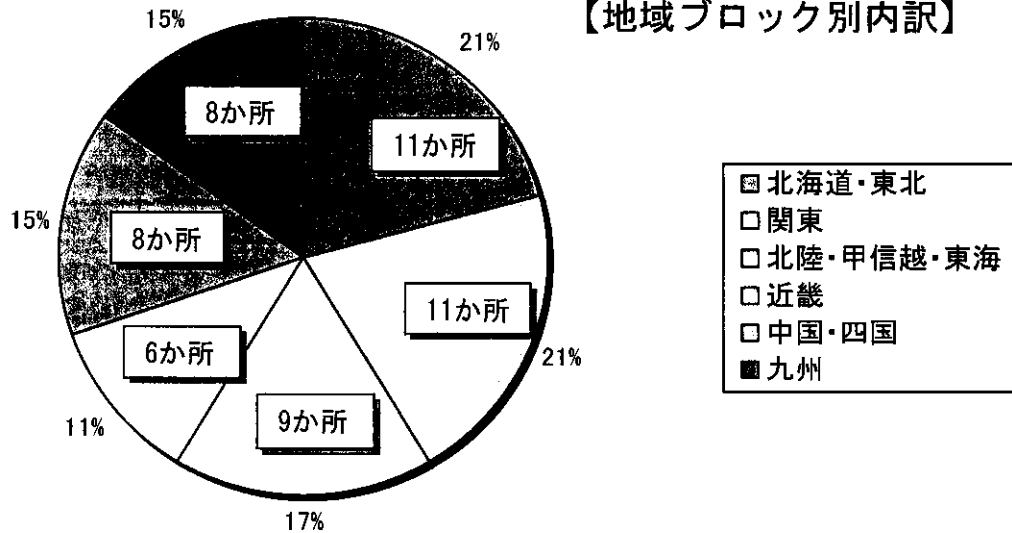

(別紙)

地域行動計画先行策定市町村一覧

No.	ブロック	都道府県名	市町村名	人口
43	九州	山口県	宇部市	171,395人
44		香川県	善通寺市	35,208人
45		高知県	南国市	50,166人
46		福岡県	朝倉郡夜須町	16,680人
47		佐賀県	佐賀市	164,033人
48		長崎県	佐世保市	242,474人
49		熊本県	八代市	106,803人
50			菊池郡大津町	28,403人
51			阿蘇郡一の宮町	10,021人
52		大分県	津久見市	23,728人
53		鹿児島県	鹿児島市	544,840人

(注)人口は、平成14年3月31日現在、保育所待機児童数は、平成14年4月1日現在の数値である。

【地域ブロック別内訳】