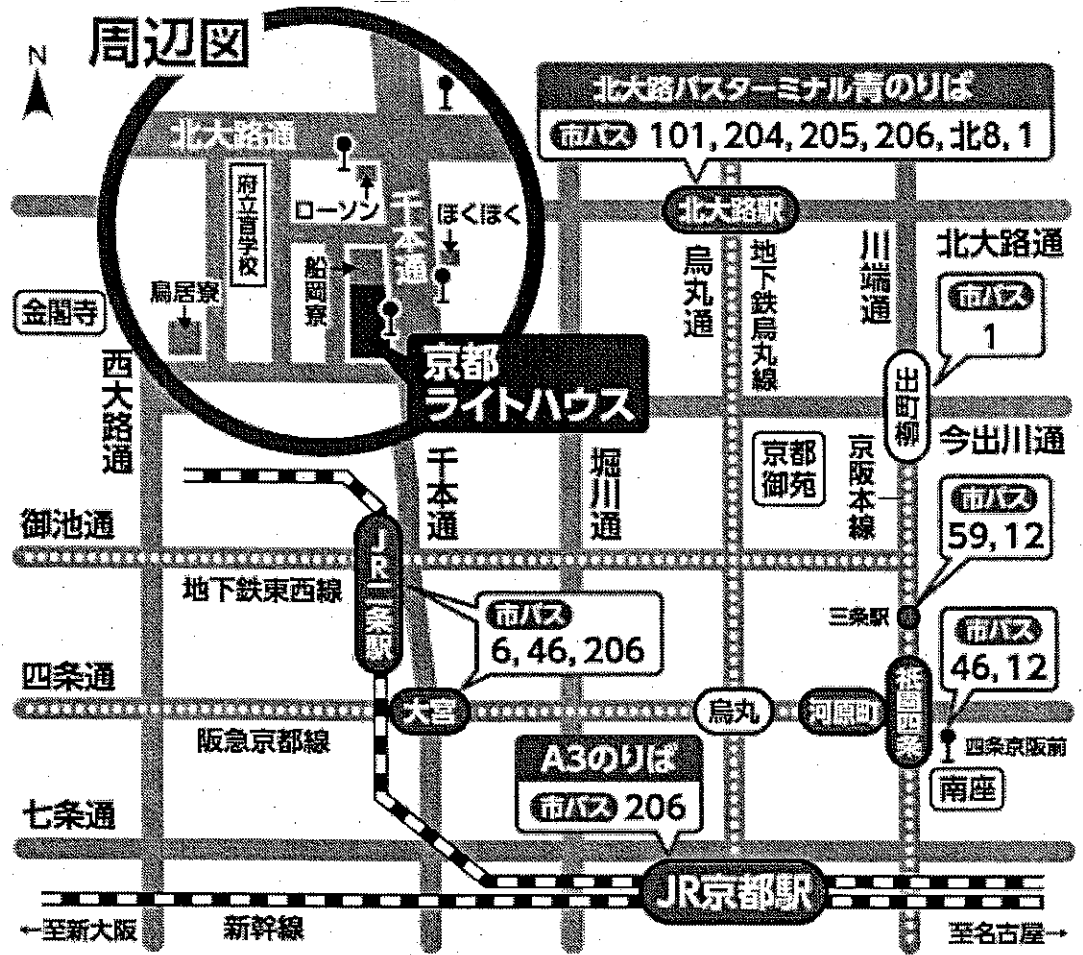

社会福祉法人 京都ライトハウス - アクセス(交通案内)

JR「京都」駅から

A3のりばから、市バス【206】または、地下鉄烏丸線「北大路」駅下車、市バスに乗り換え。

地下鉄烏丸線「北大路」駅から

北大路バスターミナル青のりばから、市バス【101】【204】【205】【206】【北8】【1】

京阪「三条」駅から

市バス【59】【12】または地下鉄東西線「二条」駅下車、市バスに乗り換え。

JR・地下鉄東西線「二条」駅、阪急「大宮」駅から

市バス【6】【46】【206】

京阪「祇園四条」駅から

市バス【46】【12】

・駐車場はありませんので、公共交通機関を利用してください。