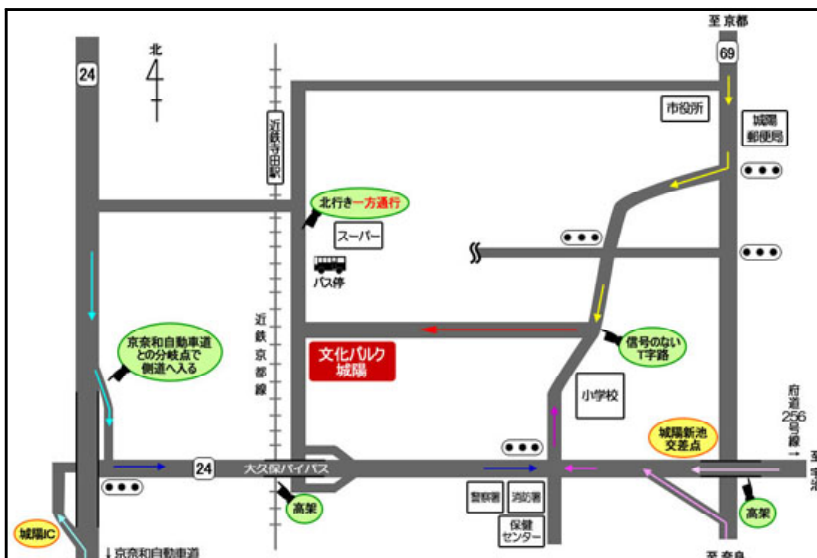

会場案内図

○ 宮津会館【宮津市字鶴賀 2 1 6 4】

※北近畿タンゴ`鉄道「宮津」駅下車
徒歩8分

※付近の駐車場「パーキングはままち」
・駐車券に会館窓口備え付けの「パーキングはままち駐車券認証機」にて認証を受けることにより、1回200円で利用できます。

必ず、「パーキングはままち」に駐車すること。
近隣の商業施設には決して駐車しないでください。

○ ガレリアかめおか【亀岡市余部町宝久保 1 - 1】

※JR亀岡駅から

- ・徒歩約20分
- ・京阪京都交通バスで約10分
「ガレリアかめおか」下車
- ・コミュニティバスで約15分
「ガレリアかめおか」下車

○ 文化パルク城陽【城陽市寺田今堀 1 番地】

※近鉄京都線「寺田」駅から
「東口」を出て南(奈良方向)
へ線路沿いを450m(徒歩約10分)
進む

※駐車場は建物の南側と東側にあります。(普通車の駐車料金は1時間100円です)

※駐車台数は限りがありますので、
できるだけ公共交通機関をご利用願います。