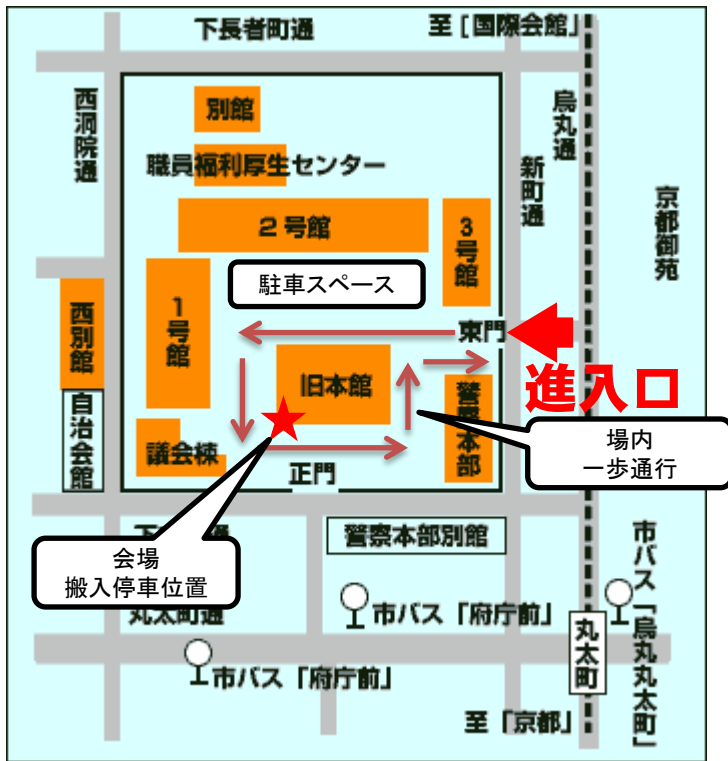

# ○ 農福連携(ノウフク)マルシェ×観芸祭2017 会場

資料

正門前 前庭

## ○ 会場レイアウト

- |          |          |          |          |
|----------|----------|----------|----------|
| <b>A</b> | 21日 事業所① | <b>1</b> | 21日 事業所⑨ |
|          | 22日 事業所② |          | 22日 事業所⑩ |
| <b>B</b> | 21日 事業所③ | <b>2</b> | 21日 事業所⑪ |
|          | 22日 事業所④ |          | 22日 事業所⑫ |
| <b>C</b> | 21日 事業所⑤ | <b>3</b> | 21日 事業所⑬ |
|          | 22日 事業所⑥ |          | 22日 事業所⑭ |
| <b>D</b> | 21日 事業所⑦ |          |          |
|          | 22日 事業所⑧ |          |          |

**【出店者ブース】**

◆テント9梁

# 会場イメージ

パネル展示位置

京都府出展ブース×1

販売ブース×最大8ブース

インドアビュー - 12/5 2014

2  
1

パネル等は、式典終了後に撤去