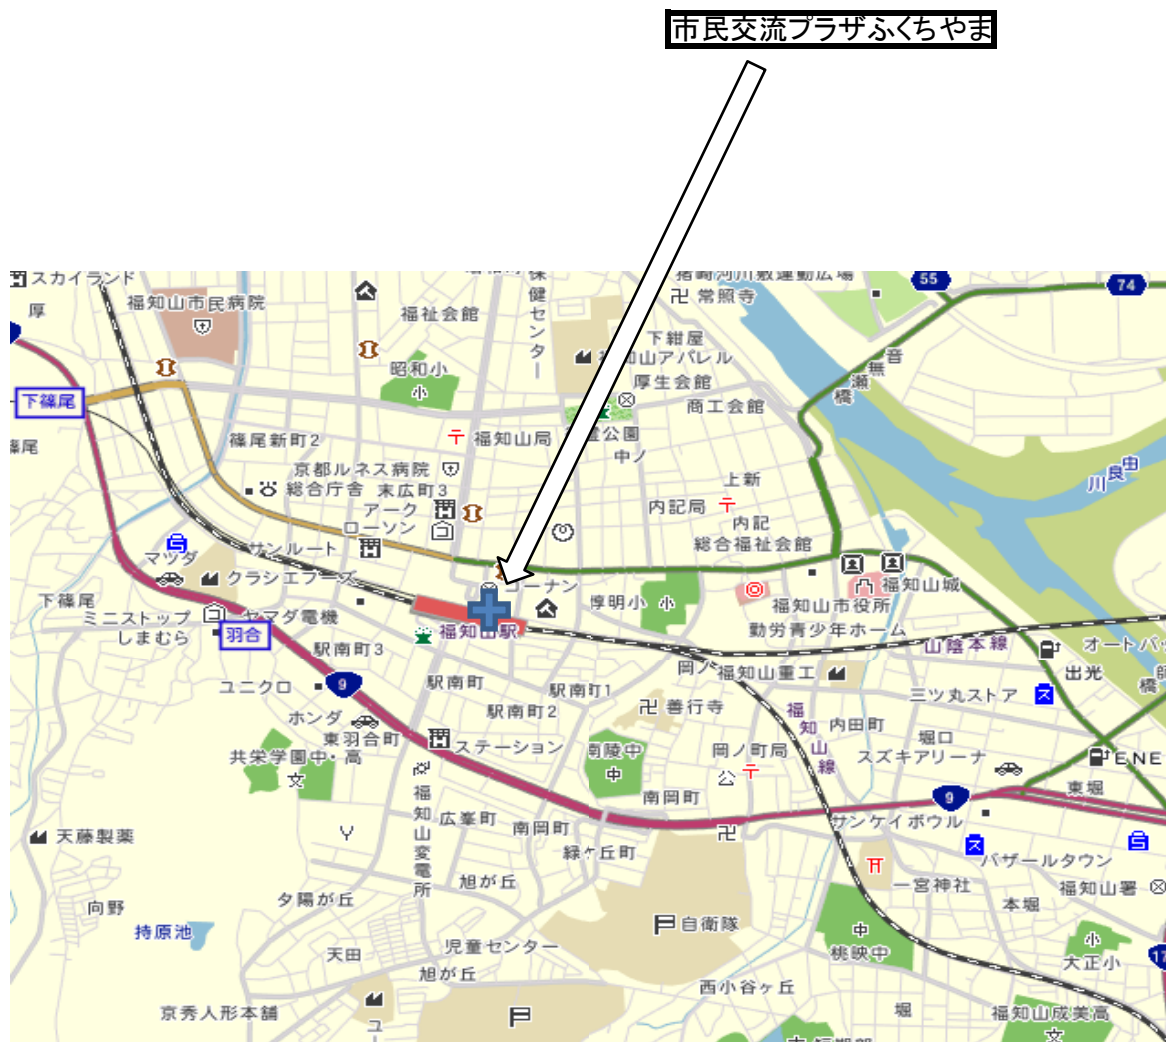

＜北部会場へのアクセス＞

市民交流プラザふくちやま(住所:福知山市駅前町400)

会場へのアクセスなど

- ・JR福知山駅すぐ
- ・駐車場あり(利用料最大800円/日)。ただし、満車になることもあるため、極力公共交通機関をご利用ください。