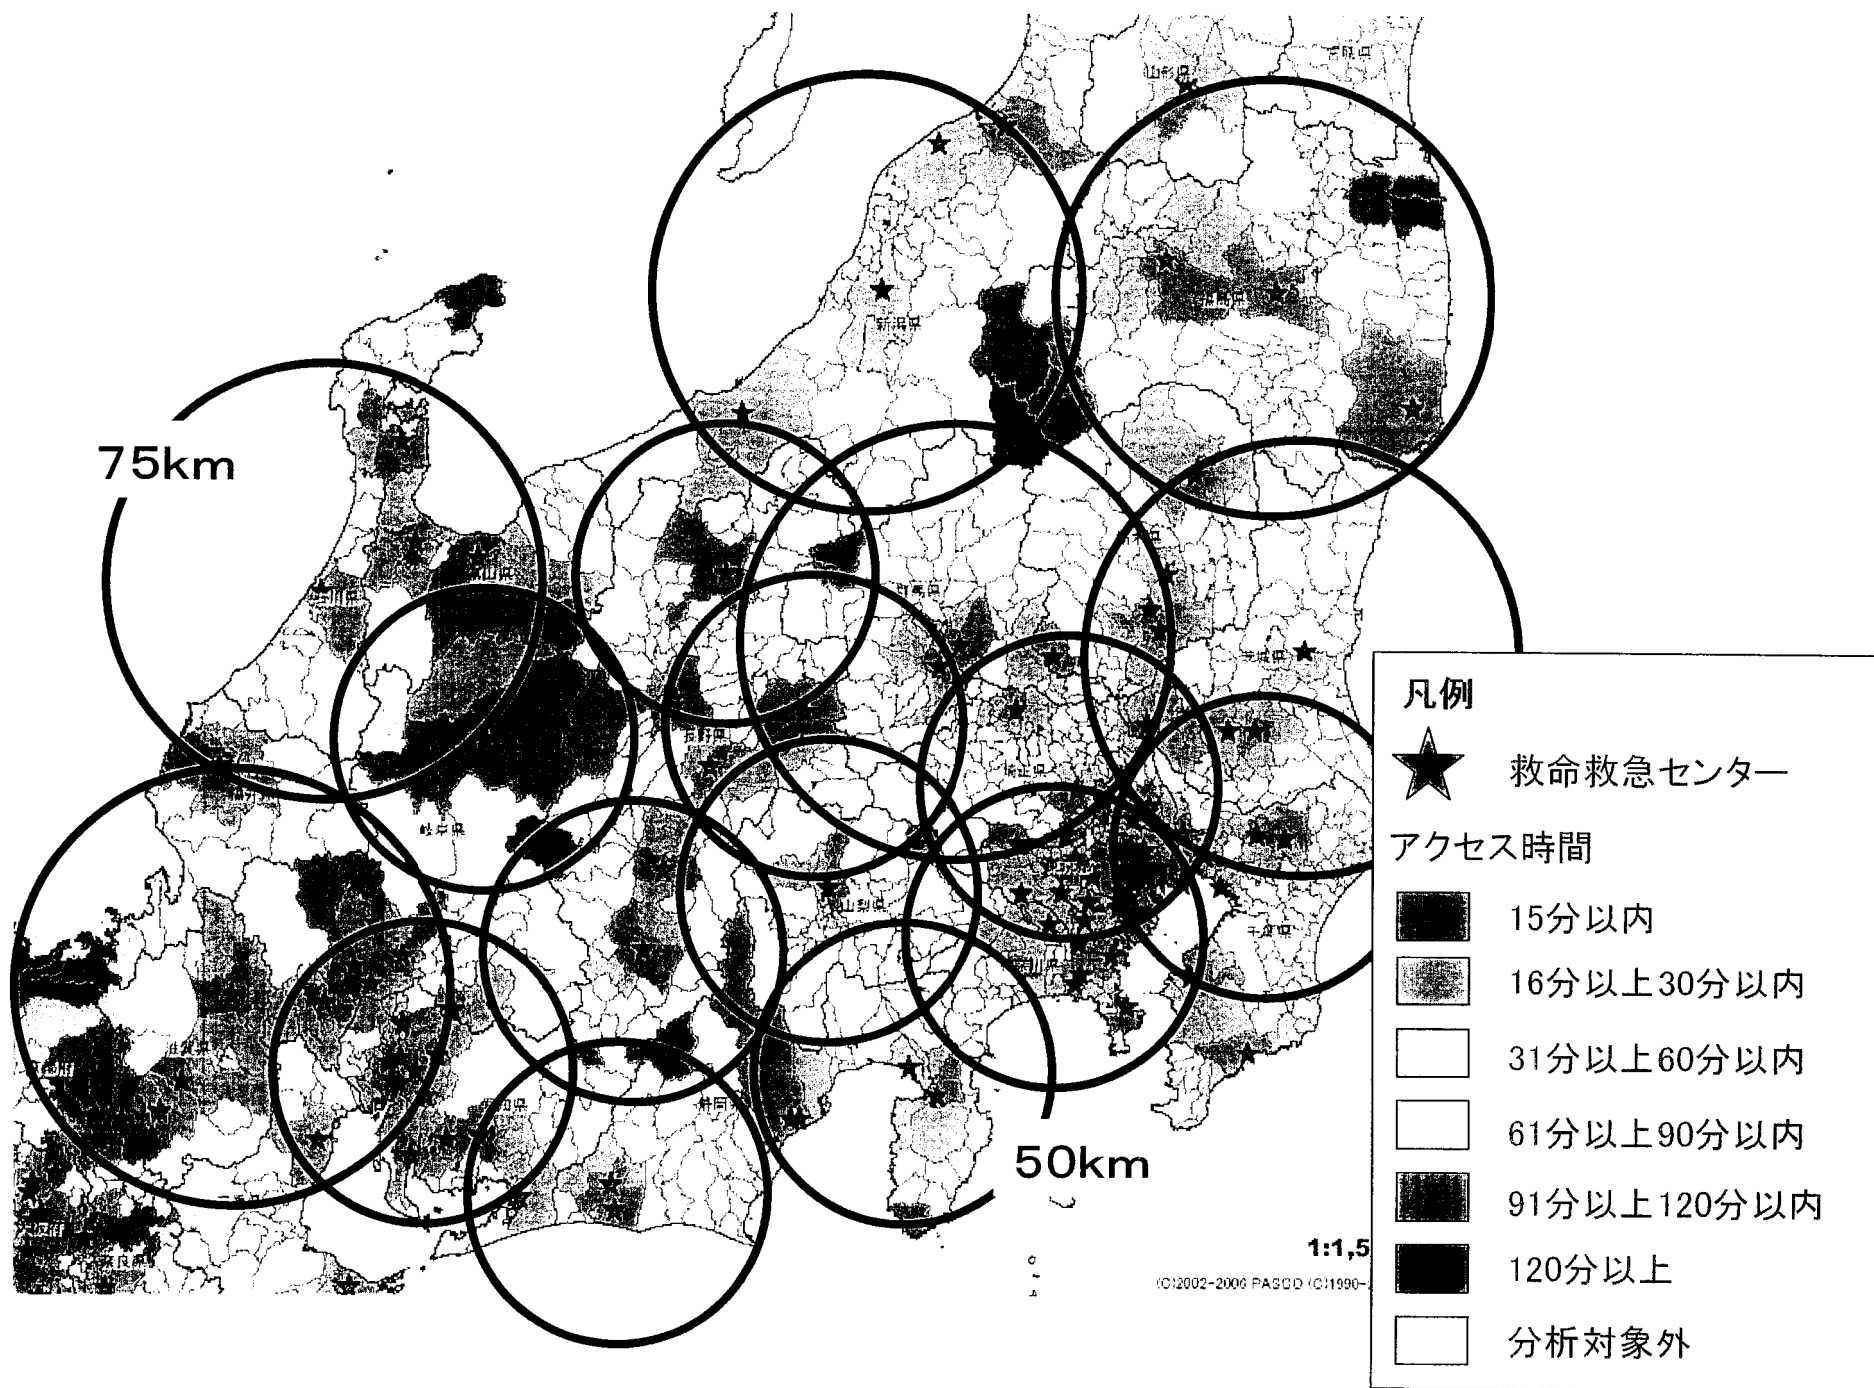

**凡例**

★ 救命救急センター

アクセス時間

■	15分以内
■	16分以上30分以内
□	31分以上60分以内
□	61分以上90分以内
■	91分以上120分以内
■	120分以上
□	分析対象外

凡例

★ 救命救急センター

アクセス時間

-  15分以内
-  16分以上30分以内
-  31分以上60分以内
-  61分以上90分以内
-  91分以上120分以内
-  120分以上
-  分析対象外

1:1,500,000

©1992-2006 PASCO ©1990-2009