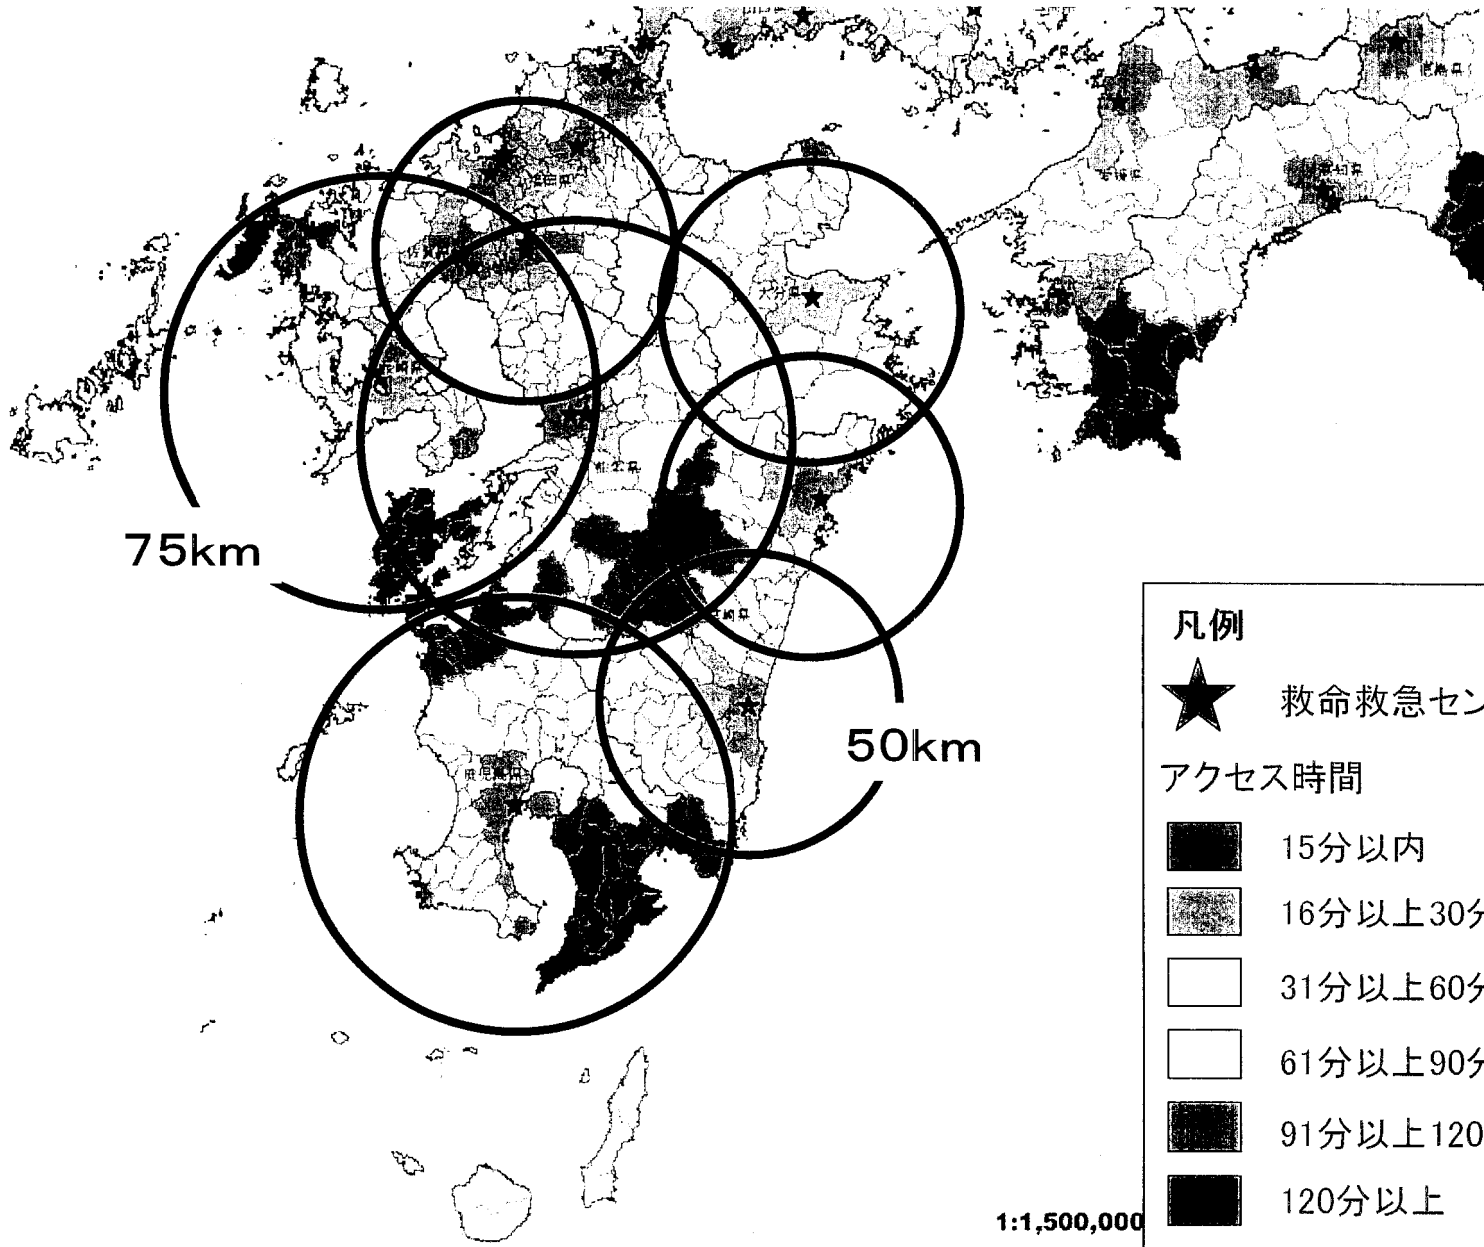

**凡例**

★ 救命救急センター

アクセス時間

■	15分以内
■	16分以上30分以内
□	31分以上60分以内
□	61分以上90分以内
■	91分以上120分以内
■	120分以上
□	分析対象外

凡例

★ 救命救急センター

アクセス時間

-  15分以内
-  16分以上30分以内
-  31分以上60分以内
-  61分以上90分以内
-  91分以上120分以内
-  120分以上
-  分析対象外