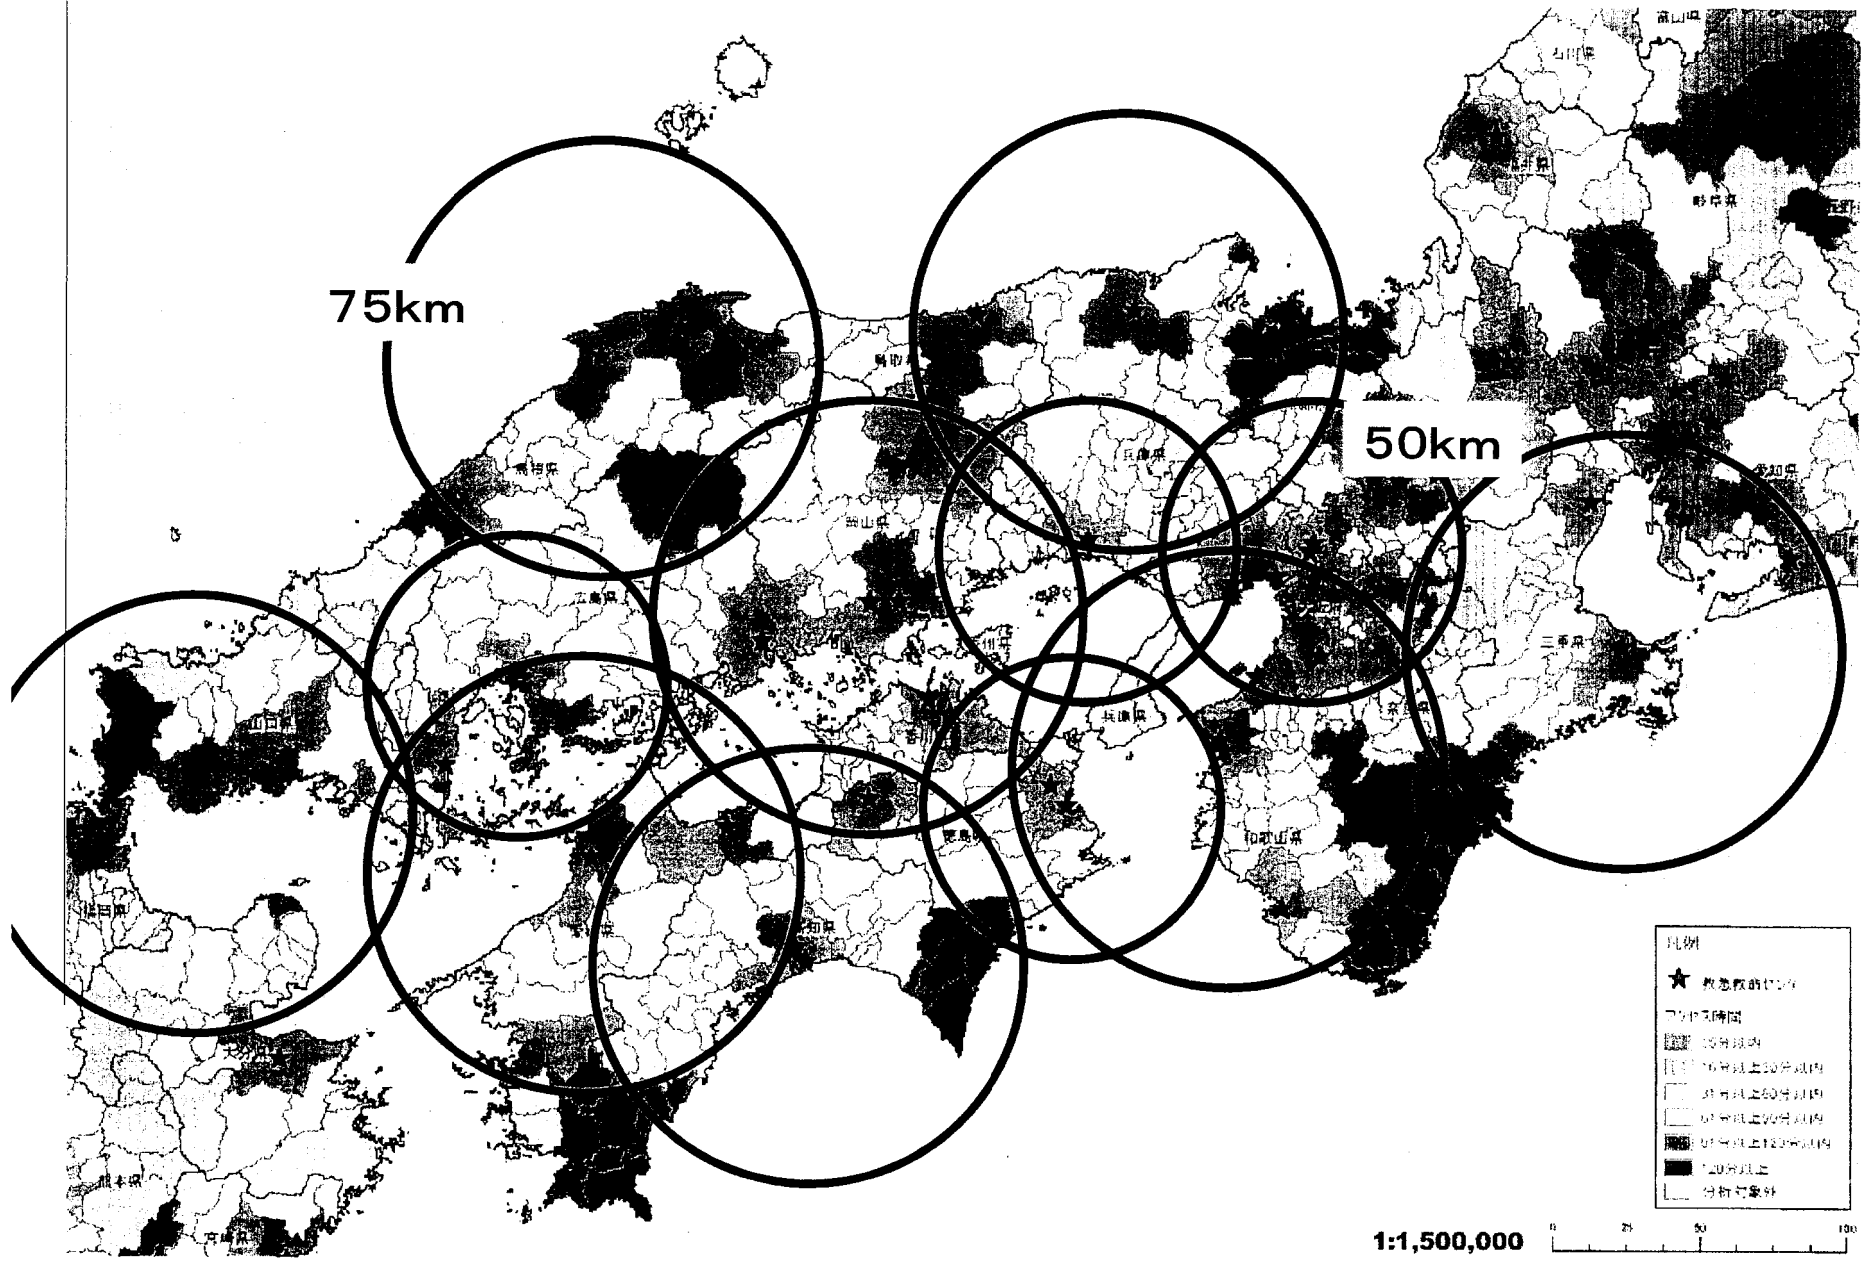

**凡例**

★ 救命救急センター

アクセス時間

■	15分以内
■	16分以上30分以内
□	31分以上60分以内
□	61分以上90分以内
■	91分以上120分以内
■	120分以上
□	分析対象外

凡例

★ 救命救急センター

アクセス時間

-  15分以内
-  16分以上30分以内
-  31分以上60分以内
-  61分以上90分以内
-  91分以上120分以内
-  120分以上
-  分析対象外

1:1,500,000

©1992-2006 PASCO ©1990-2009