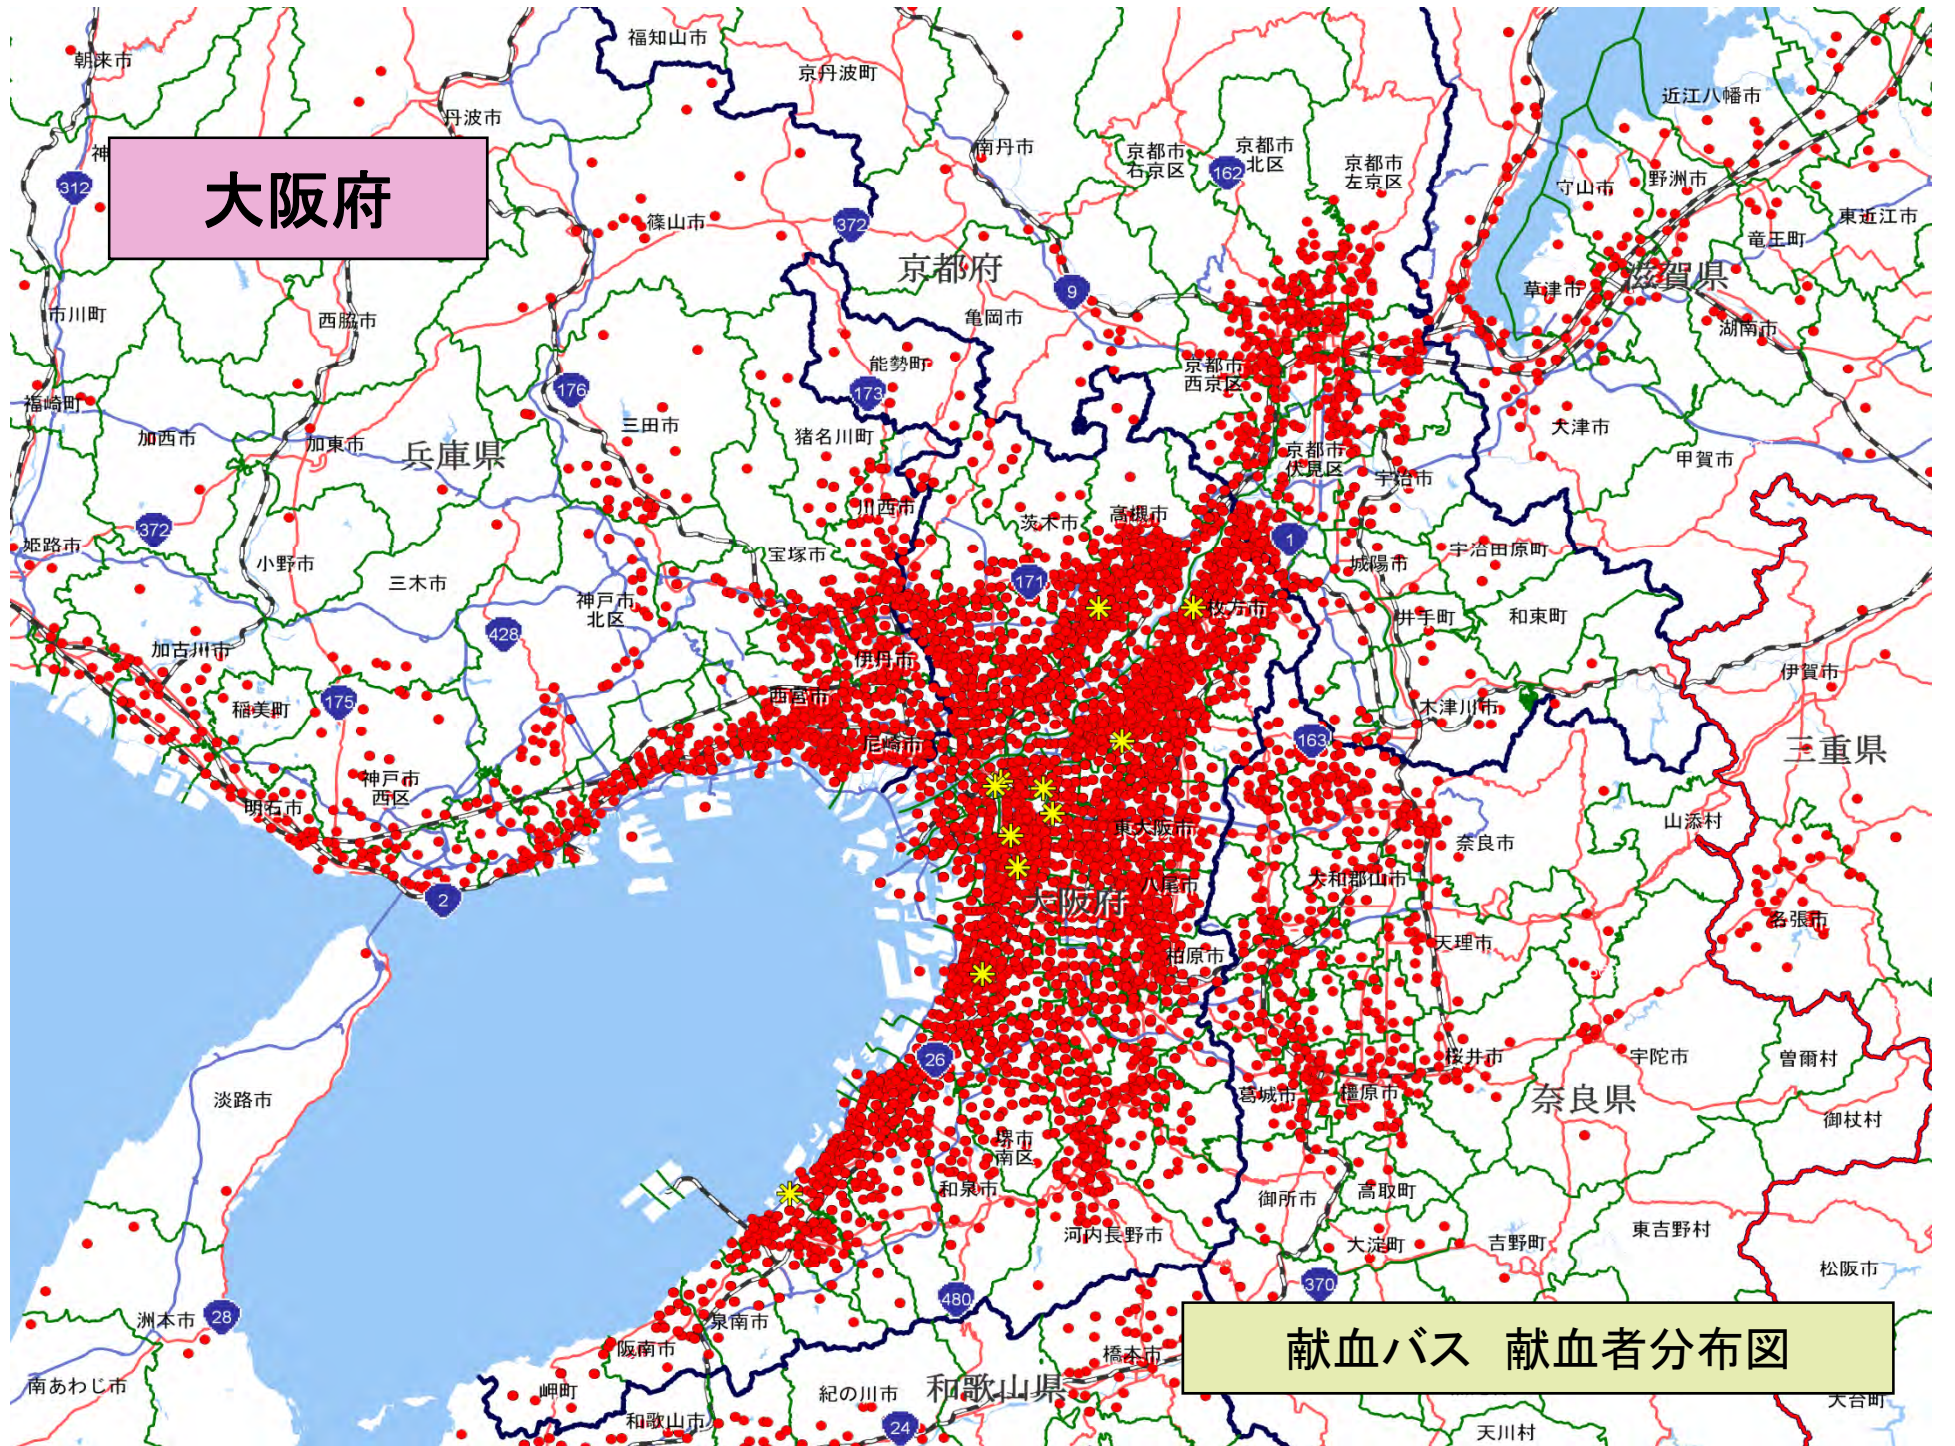

大阪府

堺東ルーム献血者分布図

大阪府

献血バス 献血者分布図