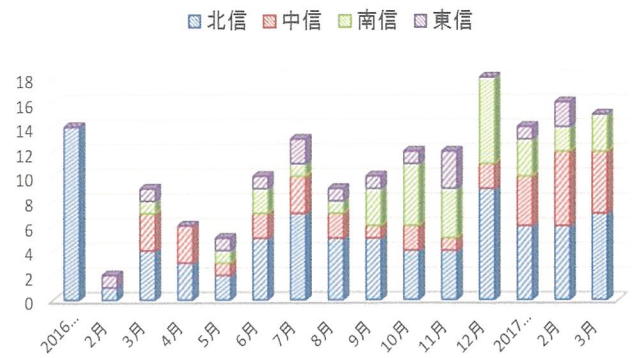

4. 多くの善意に支えられた「信州子ども食堂」

信州子ども食堂の運営と調理や催しは多数のボランティアに、食材は支援企業・団体からの寄贈と「信州子どもの居場所づくり応援レー（フードドライブ）」での寄付など、たいへん多くの善意に支えられています。

寄贈いただいた食料品は各地の信州子ども食堂と被災地熊本の支援に活用し、学用品と衣類などは子ども食堂と同時開催する「無料子ども用品市場」で必要とされる方に提供しています。

表3

開催場所数

野菜、食肉、米、果物、お菓子、缶詰などの食品のほか、衣料品や生活雑貨、学用品など多種多様な寄付をいただきました。

5. 提供者の思いを伝え、依頼者の生きる希望をつなぐ！子ども応援レー(フードバンク)活動

提供者からの連絡を受け、スタッフが可能な限り現地へ直接出向いて提供して下さる方の厚意と思いを一緒に受け取ります。受け取った物資は地区に応じて各拠点で管理・保管を行っています。