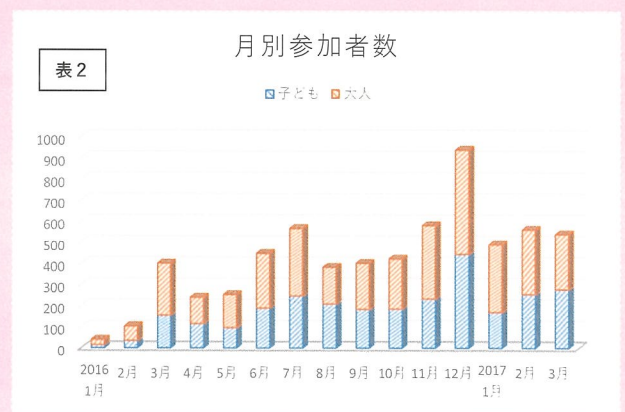

2. 「信州子ども食堂」の参加状況

2016年1月から2017年3月21日までの参加者数の累計は表1のとおり増え続けています。

また、月別参加者数は表2のとおりで、もっとも多かった2016年12月には900名を超えました。