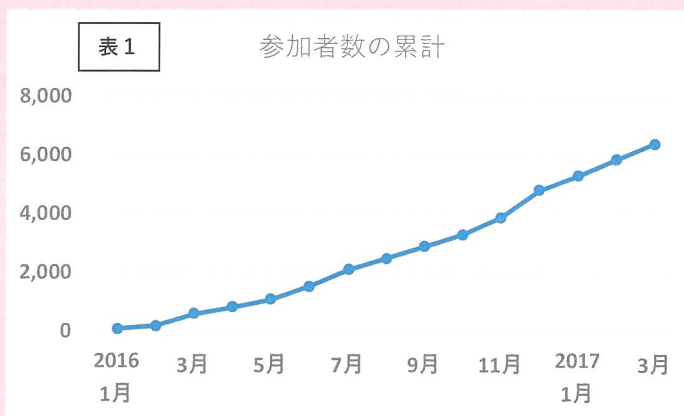

2. 「信州子ども食堂」の参加状況

2016年1月から2017年3月21日までの参加者数の累計は表1のとおり増え続けています。

また、月別参加者数は表2のとおりで、もっとも多かった2016年12月には900名を超えました。