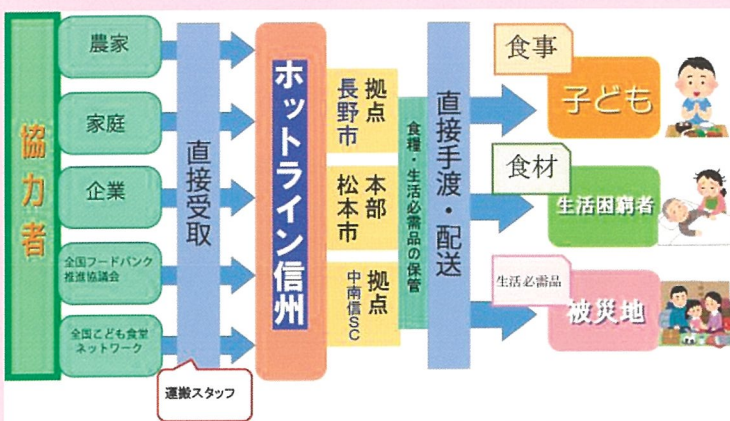

月別の開催場所数は表3のとおりです。2016年3月に5ヶ所、以降も毎月1～2ヶ所の新規開店が続き2017年3月21日現在、長野県内約25ヶ所で「毎月1回から3回」の定期開催が行われています。（主催者が同じでも月によって開催場所を変えている場合や単発イベント的な開催があるため、厳密に場所数を整理することはできません）

定期的な開催例として長野市のふれあい福祉センターでは、毎月第3土曜日の11:00～14:00を基本にして定着につとめています。

表3

開催場所数

野菜、食肉、米、果物、お菓子、缶詰などの食品のほか、衣料品や生活雑貨、学用品など多種多様な寄付をいただきました。

5. 提供者の思いを伝え、依頼者の生きる希望をつなぐ！子ども応援レー(フードバンク)活動

提供者からの連絡を受け、スタッフが可能な限り現地へ直接出向いて提供して下さる方の厚意と思いを一緒に受け取ります。受け取った物資は地区に応じて各拠点で管理・保管を行っています。

ます。

支援依頼の連絡を受けた場合には、迅速に依頼者の元へ物資を届けます。その際、提供者の善意を伝え、依頼者の生きる希望に繋がるよう話しをしながら直接手渡しています。「あなたは決して孤立無援ではない。あなたの助けになりたいという人の気持ちを感じ、このつながりを活かし、生きる力にして欲しい」と…。

6. 子どもたちの健やかな成長を見守る地域のつながり

信州子ども食堂は、調理、食事提供、学習支援、遊びなどを通して、子どもと老若男女が和やかに交流し、地域に助け合い・支えあいの気運を高め、世代を超えた地域住民の「つながり」を生み出しています。子どもたちには「ひとりぼっちではない、受け入れてくれる場所があり、自分たちを大切に思ってくれる大人たちがいる」ことを心に留めて健やかに成長して欲しい。子どもは地域の宝。地域の大人たちが気持ちを向け見守ることで、やがて地域全体の発展につながるものと願っています。