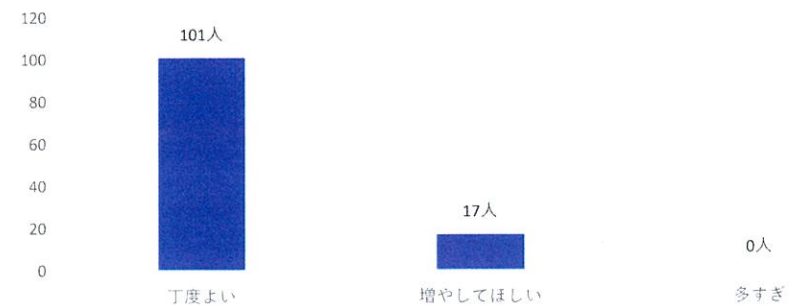

①性別

性別	人数
男性	12
女性	591

※8月～12月アンケート

②年齢

年齢	人数
10代	0
20代	70
30代	381
40代	134
50代	5
60代以上	1

※8月～12月アンケート

③おもちゃライブラリー子ども食堂を知ったきっかけ

※8月～12月アンケート

④子ども食堂を利用する理由

※8月～12月アンケート

⑤お弁当利用頻度

利用回数	人数
初めて	79
2回目	59
3回目	58
4回目	53
5回目以上	453

※7月～12月アンケート

⑥子ども食堂開催頻度

※7月アンケートより

⑦おもちゃライブラリー利用頻度