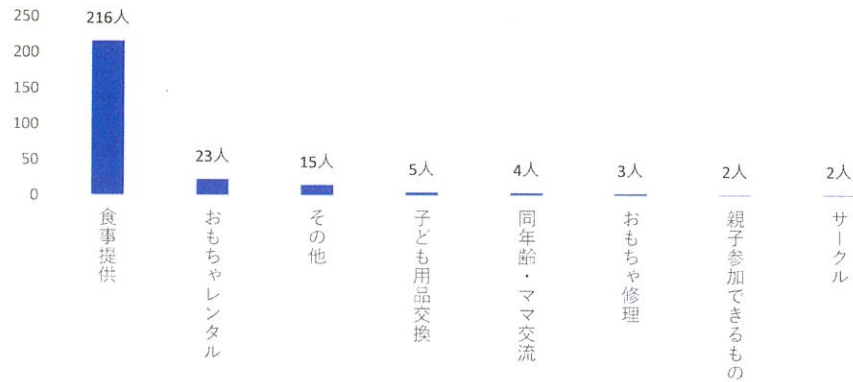

⑧おもちゃライブラリーで利用したいサービス