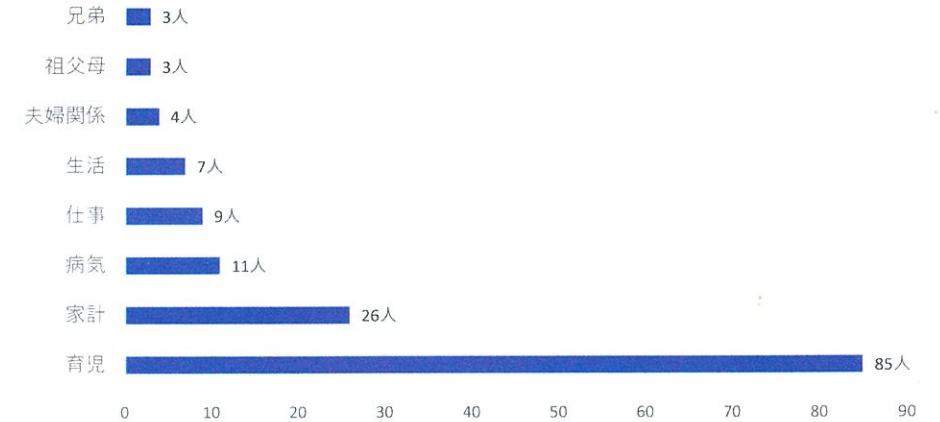

⑮支援団体を利用したことがある

有無	人数
ない	102
ある	30

⑯Mamaconcierge Wednesday支援の利用しやすさ

しやすさ	人数
利用しやすい	101
利用しにくい	14
家から近い	18
その他	2

⑰どんなことで利用したか

⑱支援後問題は解決されました

⑱子ども食堂継続の意向

利用したい	人数
絶対続けてほしい	45
続けてほしい	32
継続されれば利用する	6
なくなった困る	3
利用しない	0
どちらでも良い	0