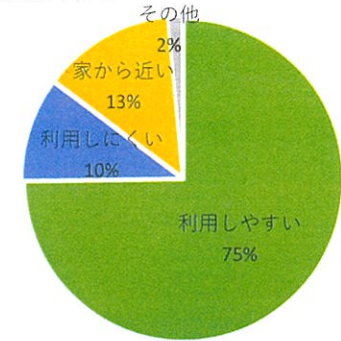

利用回数	人数
初めて	48
2回目	38
3回目	44
4回以上	251

7月～9月アンケート

⑧おもちゃライブラリーで利用したいサービス

※7月～8月アンケート その他…フードパントリー、講座、託児、行事イベント、誕生日会、学習サポート等

⑨フードパントリーでほしいと思うもの

※8月～9月アンケート その他…ふりかけ

⑩必要な支援物資

※9月アンケート その他…野菜、果物

⑪どなたと一緒に来ましたか

一緒に来た方	人数
子ども	170
1人	23
友達	11
夫婦	4
兄弟	2
祖母	1

※8月アンケート

⑫どんなことで悩んでいますか

※9月アンケート

⑬困ったことがあったとき誰に相談していますか

※8月アンケート

※10月～11月アンケート

⑮支援団体を利用したことがある

有無	人数
ない	102
ある	30

⑯Mamaconcierge Wednesday支援の利用しやすさ

しやすさ	人数
利用しやすい	101
利用しにくい	14
家から近い	18
その他	2

⑰どんなことで利用したか

⑱支援後問題は解決されました

⑱子ども食堂継続の意向

利用したい	人数
絶対続けてほしい	45
続けてほしい	32
継続されれば利用する	6
なくなった困る	3
利用しない	0
どちらでも良い	0