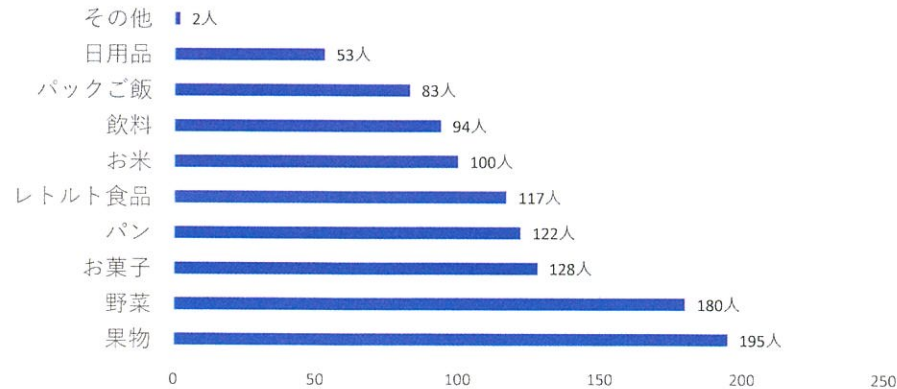

④子ども食堂を利用する理由

※8月～12月アンケート

⑤お弁当利用頻度

利用回数	人数
初めて	79
2回目	59
3回目	58
4回目	53
5回目以上	453

※7月～12月アンケート

⑥子ども食堂開催頻度

※7月アンケートより

⑦おもちゃライブラリー利用頻度

利用回数	人数
初めて	48
2回目	38
3回目	44
4回以上	251

7月～9月アンケート

⑧おもちゃライブラリーで利用したいサービス

※7月～8月アンケート その他…フードパントリー、講座、託児、行事イベント、誕生日会、学習サポート等

⑨フードパントリーでほしいと思うもの

※8月～9月アンケート その他…ふりかけ

⑩必要な支援物資

※9月アンケート その他…野菜、果物