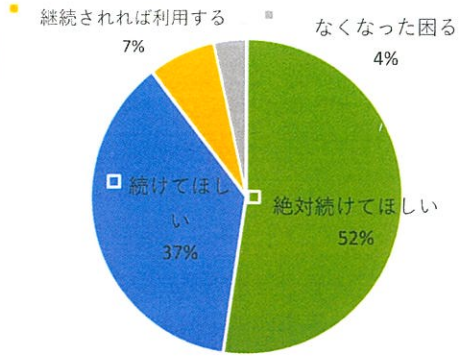

⑪どなたと一緒に来ましたか

一緒に来た方	人数
子ども	170
1人	23
友達	11
夫婦	4
兄弟	2
祖母	1

※8月アンケート

⑫どんなことで悩んでいますか

※9月アンケート

⑬困ったことがあったとき誰に相談していますか

※8月アンケート

※10月～11月アンケート

⑮支援団体を利用したことがある

有無	人数
ない	102
ある	30

⑯Mamaconcierge Wednesday支援の利用しやすさ

しやすさ	人数
利用しやすい	101
利用しにくい	14
家から近い	18
その他	2

⑰どんなことで利用したか

⑱支援後問題は解決されました

⑱子ども食堂継続の意向

利用したい	人数
絶対続けてほしい	45
続けてほしい	32
継続されれば利用する	6
なくなった困る	3
利用しない	0
どちらでも良い	0

2022年7月～2022年12月実施

2275人子ども食堂利用者

無作為抽出アンケート

2023.01.19

おもちゃライブラリー

Mamaconcierge Wednesday

いつも、ありが
とございます
とでも。
丁寧かつてます

おもちゃとお弁当
いつもありがとうございます
とても助かっています。