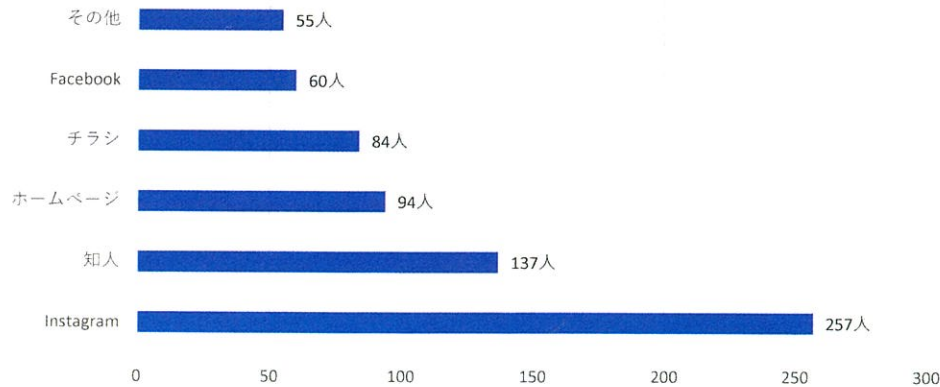

①性別

性別	人数
男性	12
女性	591

※8月～12月アンケート

②年齢

年齢	人数
10代	0
20代	70
30代	381
40代	134
50代	5
60代以上	1

※8月～12月アンケート

③おもちゃライブラリー子ども食堂を知ったきっかけ

※8月～12月アンケート

④子ども食堂を利用する理由

※8月～12月アンケート

⑤お弁当利用頻度

利用回数	人数
初めて	79
2回目	59
3回目	58
4回目	53
5回目以上	453

※7月～12月アンケート

⑥子ども食堂開催頻度

※7月アンケートより

⑦おもちゃライブラリー利用頻度