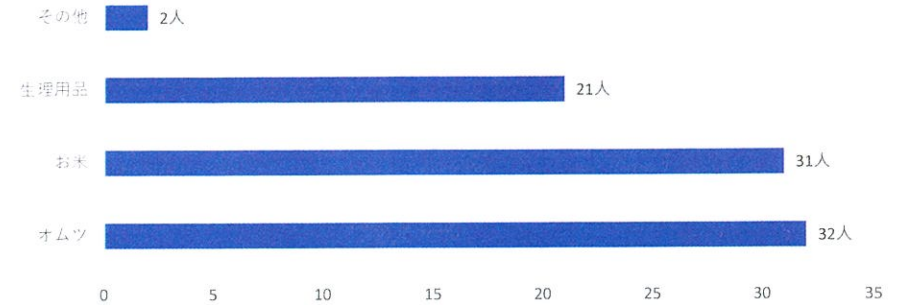

利用回数	人数
初めて	48
2回目	38
3回目	44
4回以上	251

7月～9月アンケート

⑧おもちゃライブラリーで利用したいサービス

※7月～8月アンケート その他…フードパントリー、講座、託児、行事イベント、誕生日会、学習サポート等

⑨フードパントリーでほしいと思うもの

※8月～9月アンケート その他…ふりかけ

⑩必要な支援物資

※9月アンケート その他…野菜、果物