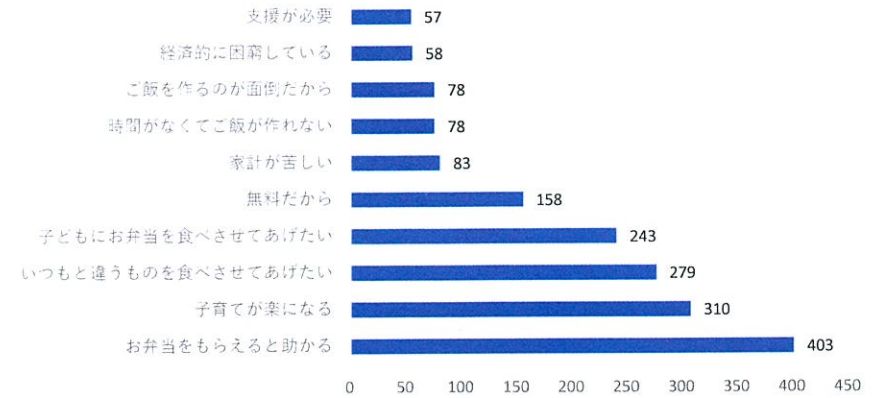

①性別

性別	人数
男性	12
女性	591

※8月～12月アンケート

②年齢

年齢	人数
10代	0
20代	70
30代	381
40代	134
50代	5
60代以上	1

※8月～12月アンケート

③おもちゃライブラリー子ども食堂を知ったきっかけ

※8月～12月アンケート

④子ども食堂を利用する理由

※8月～12月アンケート

⑤お弁当利用頻度

利用回数	人数
初めて	79
2回目	59
3回目	58
4回目	53
5回目以上	453

※7月～12月アンケート

⑥子ども食堂開催頻度

※7月アンケートより

⑦おもちゃライブラリー利用頻度