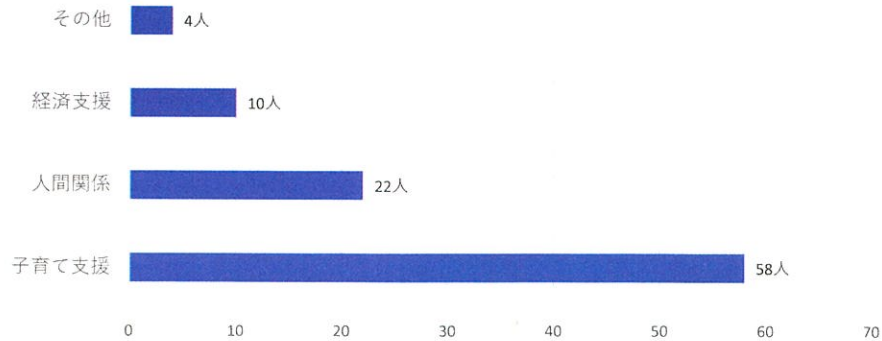

⑱子ども食堂継続の意向

利用したい	人数
絶対続けてほしい	45
続けてほしい	32
継続されれば利用する	6
なくなった困る	3
利用しない	0
どちらでも良い	0

※12月アンケート

⑳子育てしやすい街と感じるか

回答	人数
そう思う	25
ある程度思う	51
思わない	2

㉑どういった点でそのように感じるか

㉒住みたい街

～悩んでいることや、おもちゃライブラリーへの感想～

- ・1歳の子が保育園に行けず、仕事が出来ないので収入減
- ・果物等が高いので、フードパントリーやお弁当がもらえると助かる
- ・いつもと違う物を食べさせてあげたい
- ・経済的に困窮している
- ・家計が苦しい
- ・コロナが出ると保育園が休みになるから働けない
- ・おもちゃを治してもらえてよかった
- ・おもちゃを借りられるのが嬉しい
- ・フードパントリーでもらえるものが自分では買わないような物等入っておりそれを子どもが食べられたことを知って感動した
- ・お手伝いしたい気持ちはあるが、子連れになってしまうので中々踏み出せない
- ・制作物など、家でできることがあれば手伝いをしたい
- ・毎日お昼が同じメニューになるのでお弁当が助かる
- ・下の子をどうするか悩み中 ・お米をもらえて助かった
- ・いつも窓の外から見ていたので、日曜日に1回でもやっていたら嬉しい
- ・できれば水曜日以外の日や時間も16時くらいまでと長めだと嬉しい

2022年7月～2022年12月実施

2275人子ども食堂利用者

無作為抽出アンケート

2023.01.19

おもちゃライブラリー

Mamaconcierge Wednesday