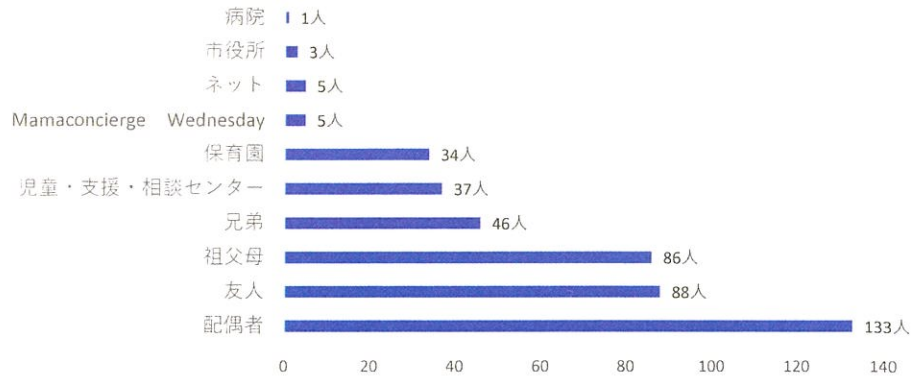

⑪どなたと一緒に来ましたか

一緒に来た方	人数
子ども	170
1人	23
友達	11
夫婦	4
兄弟	2
祖母	1

※8月アンケート

⑫どんなことで悩んでいますか

※9月アンケート

⑬困ったことがあったとき誰に相談していますか

※8月アンケート

※10月～11月アンケート

⑮支援団体を利用したことがある

有無	人数
ない	102
ある	30

⑯Mamaconcierge Wednesday支援の利用しやすさ

しやすさ	人数
利用しやすい	101
利用しにくい	14
家から近い	18
その他	2

⑰どんなことで利用したか

⑱支援後問題は解決されました

⑱子ども食堂継続の意向

利用したい	人数
絶対続けてほしい	45
続けてほしい	32
継続されれば利用する	6
なくなった困る	3
利用しない	0
どちらでも良い	0