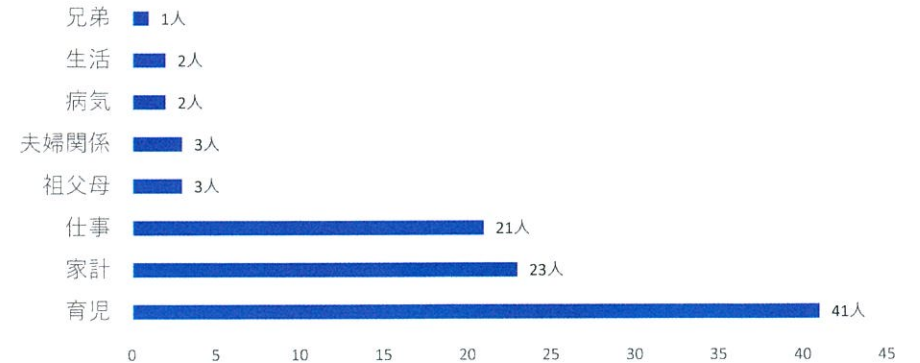

⑫どんなことで悩んでいますか