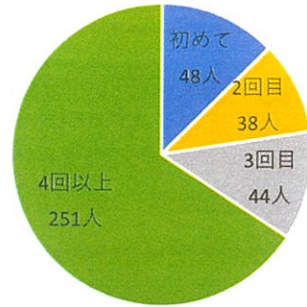

①性別

性別	人数
男性	12
女性	591

※8月～12月アンケート

②年齢

年齢	人数
10代	0
20代	70
30代	381
40代	134
50代	5
60代以上	1

※8月～12月アンケート

③おもちゃライブラリー子ども食堂を知ったきっかけ

※8月～12月アンケート

④子ども食堂を利用する理由

※8月～12月アンケート

⑤お弁当利用頻度

利用回数	人数
初めて	79
2回目	59
3回目	58
4回目	53
5回目以上	453

※7月～12月アンケート

⑥子ども食堂開催頻度

※7月アンケートより

⑦おもちゃライブラリー利用頻度

利用回数	人数
初めて	48
2回目	38
3回目	44
4回以上	251

7月～9月アンケート

⑧おもちゃライブラリーで利用したいサービス

※7月～8月アンケート その他…フードパントリー、講座、託児、行事イベント、誕生日会、学習サポート等

⑨フードパントリーでほしいと思うもの

※8月～9月アンケート その他…ふりかけ

⑩必要な支援物資

※9月アンケート その他…野菜、果物