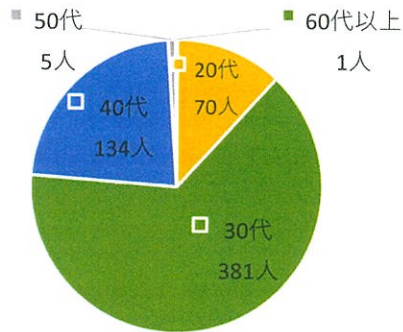

①性別

性別	人数
男性	12
女性	591

※8月～12月アンケート

②年齢

年齢	人数
10代	0
20代	70
30代	381
40代	134
50代	5
60代以上	1

※8月～12月アンケート

③おもちゃライブラリー子ども食堂を知ったきっかけ

※8月～12月アンケート

④子ども食堂を利用する理由

※8月～12月アンケート

⑤お弁当利用頻度

利用回数	人数
初めて	79
2回目	59
3回目	58
4回目	53
5回目以上	453

※7月～12月アンケート

⑥子ども食堂開催頻度

※7月アンケートより

⑦おもちゃライブラリー利用頻度