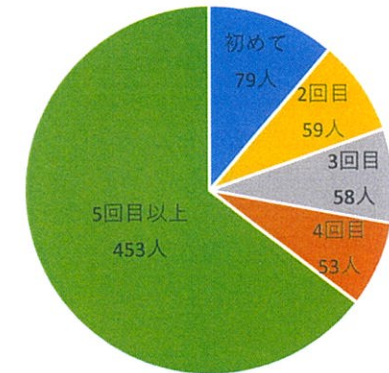

①性別

性別	人数
男性	12
女性	591

※8月～12月アンケート

②年齢

年齢	人数
10代	0
20代	70
30代	381
40代	134
50代	5
60代以上	1

※8月～12月アンケート

③おもちゃライブラリー子ども食堂を知ったきっかけ

※8月～12月アンケート

④子ども食堂を利用する理由

※8月～12月アンケート

⑤お弁当利用頻度

利用回数	人数
初めて	79
2回目	59
3回目	58
4回目	53
5回目以上	453

※7月～12月アンケート

⑥子ども食堂開催頻度

※7月アンケートより

⑦おもちゃライブラリー利用頻度

利用回数	人数
初めて	48
2回目	38
3回目	44
4回以上	251

7月～9月アンケート

⑧おもちゃライブラリーで利用したいサービス

※7月～8月アンケート その他…フードパントリー、講座、託児、行事イベント、誕生日会、学習サポート等

⑨フードパントリーでほしいと思うもの

※8月～9月アンケート その他…ふりかけ

⑩必要な支援物資

※9月アンケート その他…野菜、果物