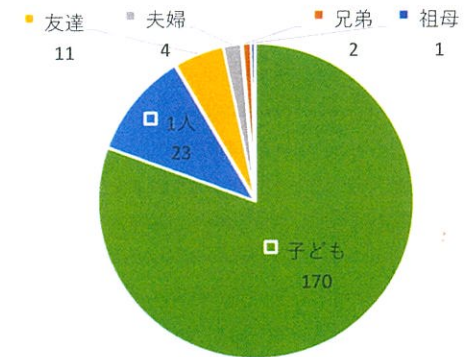

①性別

性別	人数
男性	12
女性	591

※8月～12月アンケート

②年齢

年齢	人数
10代	0
20代	70
30代	381
40代	134
50代	5
60代以上	1

※8月～12月アンケート

③おもちゃライブラリー子ども食堂を知ったきっかけ

※8月～12月アンケート

④子ども食堂を利用する理由

※8月～12月アンケート

⑤お弁当利用頻度

利用回数	人数
初めて	79
2回目	59
3回目	58
4回目	53
5回目以上	453

※7月～12月アンケート

⑥子ども食堂開催頻度

※7月アンケートより

⑦おもちゃライブラリー利用頻度

利用回数	人数
初めて	48
2回目	38
3回目	44
4回以上	251

7月～9月アンケート

⑧おもちゃライブラリーで利用したいサービス

※7月～8月アンケート その他…フードパントリー、講座、託児、行事イベント、誕生日会、学習サポート等

⑨フードパントリーでほしいと思うもの

※8月～9月アンケート その他…ふりかけ

⑩必要な支援物資

※9月アンケート その他…野菜、果物

⑪どなたと一緒に来ましたか

一緒に来た方	人数
子ども	170
1人	23
友達	11
夫婦	4
兄弟	2
祖母	1

※8月アンケート

⑫どんなことで悩んでいますか

※9月アンケート

⑬困ったことがあったとき誰に相談していますか

※8月アンケート

※10月～11月アンケート