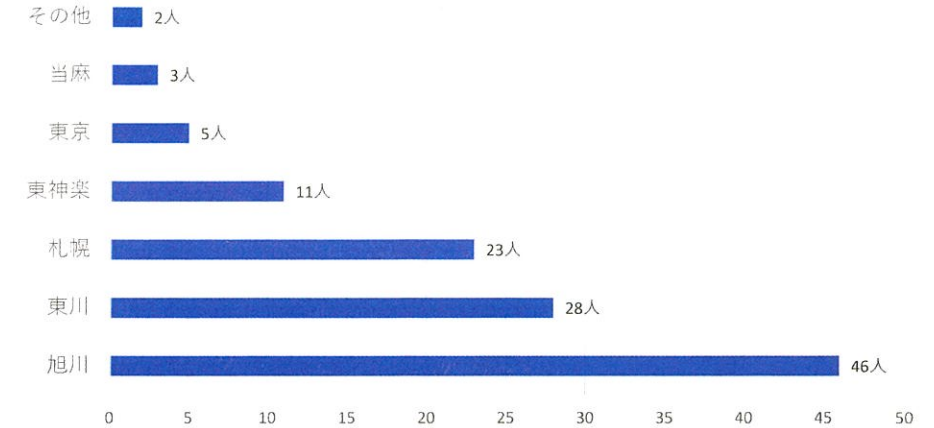

㉒住みたい街

～悩んでいることや、おもちゃライブラリーへの感想～

- ・1歳の子が保育園に行けず、仕事が出来ないので収入減
- ・果物等が高いので、フードパントリーやお弁当がもらえると助かる
- ・いつもと違う物を食べさせてあげたい
- ・経済的に困窮している
- ・家計が苦しい
- ・コロナが出ると保育園が休みになるから働けない
- ・おもちゃを治してもらえてよかった
- ・おもちゃを借りられるのが嬉しい
- ・フードパントリーでもらえるものが自分では買わないような物等入っておりそれを子どもが食べられたことを知って感動した
- ・お手伝いしたい気持ちはあるが、子連れになってしまうので中々踏み出せない
- ・制作物など、家でできることがあれば手伝いをしたい
- ・毎日お昼が同じメニューになるのでお弁当が助かる
- ・下の子をどうするか悩み中 ・お米をもらえて助かった
- ・いつも窓の外から見ていたので、日曜日に1回でもやっていたら嬉しい
- ・できれば水曜日以外の日や時間も16時くらいまでと長めだと嬉しい

2022年7月～2022年12月実施

2275人子ども食堂利用者

無作為抽出アンケート

2023.01.19

おもちゃライブラリー

Mamaconcierge Wednesday