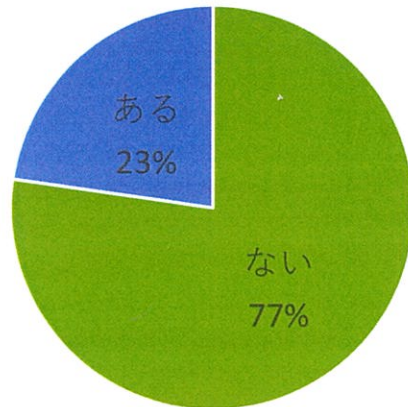

利用回数	人数
初めて	48
2回目	38
3回目	44
4回以上	251

7月～9月アンケート

⑧おもちゃライブラリーで利用したいサービス

※7月～8月アンケート その他…フードパントリー、講座、託児、行事イベント、誕生日会、学習サポート等

⑨フードパントリーでほしいと思うもの

※8月～9月アンケート その他…ふりかけ

⑩必要な支援物資

※9月アンケート その他…野菜、果物

⑪どなたと一緒に来ましたか

一緒に来た方	人数
子ども	170
1人	23
友達	11
夫婦	4
兄弟	2
祖母	1

※8月アンケート

⑫どんなことで悩んでいますか

※9月アンケート

⑬困ったことがあったとき誰に相談していますか

※8月アンケート

※10月～11月アンケート

⑮支援団体を利用したことがある

有無	人数
ない	102
ある	30

⑯Mamaconcierge Wednesday支援の利用しやすさ

しやすさ	人数
利用しやすい	101
利用しにくい	14
家から近い	18
その他	2

⑰どんなことで利用したか

⑱支援後問題は解決されました

⑱子ども食堂継続の意向

利用したい	人数
絶対続けてほしい	45
続けてほしい	32
継続されれば利用する	6
なくなった困る	3
利用しない	0
どちらでも良い	0