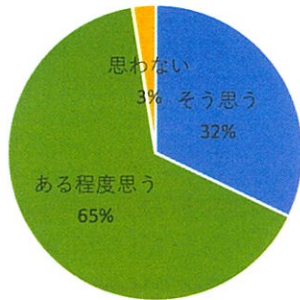

※12月アンケート

⑳子育てしやすい街と感じるか

回答	人数
そう思う	25
ある程度思う	51
思わない	2

㉑どういった点でそのように感じるか