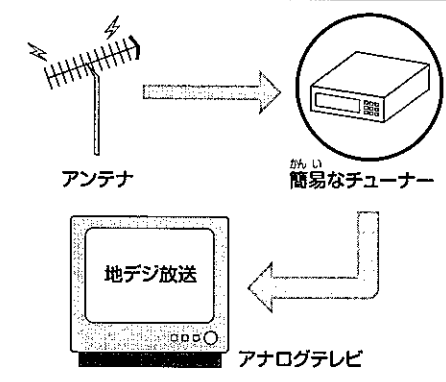

地上デジタル放送受信のための支援について

地上デジタル放送をご覧になるには…

平成23年7月24日まで
に今までのテレビ放送
(地上アナログ放送)は
終了します。

- ○それまでに皆さまのテレビを「地上デジタル放送」対応に換えていただく必要があります。
- ○地上デジタル放送をご覧になるには、地上デジタル放送に対応しているテレビに買い換えるか、お手持ちのアナログテレビに外付けの地上デジタル放送対応チューナーを購入して接続する必要があります(ケーブルテレビなどをご利用の場合は上記と異なる場合があります)。

どのような支援なのですか？

総務省では、経済的な理由で地上デジタル放送がまだご覧になれない方に対して、簡易な地上デジタル放送対応チューナー(以下、簡易なチューナー)の無償給付などの支援を行います。

誰が支援を受けられるのですか？

右のいずれかに該当し、NHKの放送受信料が全額免除となっている世帯です。

- ①生活保護などの公的扶助を受けている世帯
  - ②障がい者がいる世帯で、かつ世帯全員が市町村民税非課税の措置を受けている世帯
  - ③社会福祉事業施設に入所されている方
2. ※既に地上デジタル放送がご覧になれる世帯は、支援を受けられませんのでご注意願います。
   (共同受信施設などで平成21年4月以降に工事を行った場合には、支援の対象となることがあります。)

支援の内容は？

- ①簡易なチューナーを無償で給付します(※テレビは給付しません)。
  - → 簡易なチューナーを無償給付することにより、現在ご利用中のテレビ(アナログテレビ1台)で地上デジタル放送をご覧になれます。簡易なチューナーは、基本的にお住まいまで訪問して設置し、操作説明を行います。
  - ②アンテナ工事などが必要な場合は無償で工事を行います。
    - → 簡易なチューナーの設置のみで地上デジタル放送がご覧になれない場合は、屋外アンテナなどの無償改修を行います。また、共同受信施設またはケーブルテレビをご覧になっている世帯の改修経費なども負担します。

支援受付期間

平成21年10月1日～平成21年12月28日(消印有効)[平成21年度分]

支援の申込先は？

下記により申込書を入手の上、総務省 地デジチューナー支援実施センターに送付してください。

支援の申込書の
入手方法

- ①総務省 地デジチューナー支援実施センターからお問い合わせに応じて送付します。
  - ②申込書は、各市区町村およびお近くのNHKの窓口を用意している場合もあります。
2. ※なお、平成21年8月末時点で、NHKの放送受信料が全額免除の世帯には、NHKから放送受信料全額免除証明書とともに支援の申込書などが送付されます。