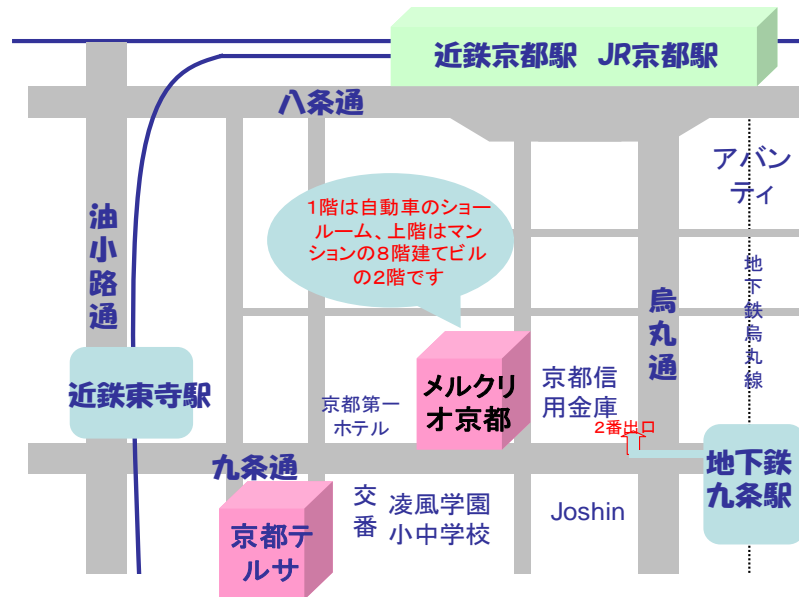

## 会場地図

### 【南部会場】

<住所> 京都市南区東九条下殿田43 ※1階は外車ショールーム  
メルクリオ京都2階208号室（きょうと若者福祉就職プログラム研修室）

<アクセス>

- ・京都市営地下鉄「九条」駅2番出口 徒歩3分
- ・京都市バス「九条車庫前」 徒歩1分
- ・「京都」駅八条口 徒歩10分

<地図>

### 【北部会場】

<住所> 福知山市昭和新町105

<アクセス> 「福知山」駅徒歩15分

<地図>